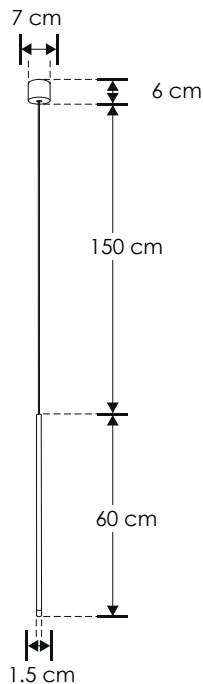

# SUSPENDER / TECHO

ILU9081BCOLN

[ Acabado negro  
(Blanco cálido) ]

<b>Material</b>	Aluminio acabado negro
<b>Lámpara</b>	Luminario de suspender
<b>Ángulo de apertura</b>	120°
<b>Color de luz</b>	Blanco cálido
<b>Alimentación</b>	100 - 240 V ca
<b>Potencia</b>	5 W

5 W  
100-240  
IP 20  
FL 400 lúmenes  
Blanco cálido  
3 000 K  
CRI 80  
3-4 step MACADAM  
NOM