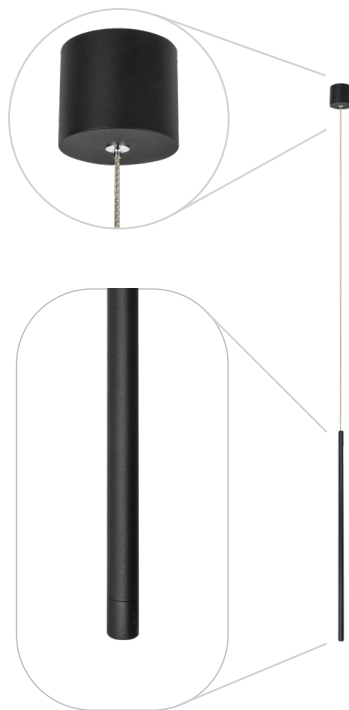

# SUSPENDER / TECHO

ILU9081BCOLN

[ Acabado negro  
(Blanco cálido) ]

<b>Material</b>	Aluminio acabado negro
<b>Lámpara</b>	Luminario de suspender
<b>Ángulo de apertura</b>	120°
<b>Color de luz</b>	Blanco cálido
<b>Alimentación</b>	100 - 240 V ca
<b>Potencia</b>	5 W

5 W  
100-240  
IP 20  
FL 400 lúmenes  
Blanco cálido  
3 000 K  
CRI 80  
3-4 step MACADAM  
NOM