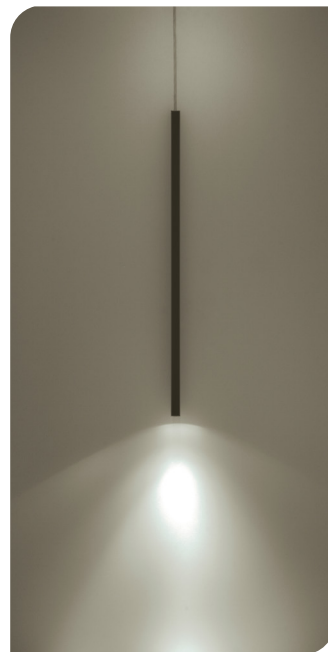

# SUSPENDER / TECHO

ILU9081BCOLN

[ Acabado negro  
(Blanco cálido) ]

<b>Material</b>	Aluminio acabado negro
<b>Lámpara</b>	Luminario de suspender
<b>Ángulo de apertura</b>	120°
<b>Color de luz</b>	Blanco cálido
<b>Alimentación</b>	100 - 240 V ca
<b>Potencia</b>	5 W

5 W  
100-240  
IP 20  
FL 400 lúmenes  
Blanco cálido  
3 000 K  
CRI 80  
3-4 step MACADAM  
NOM