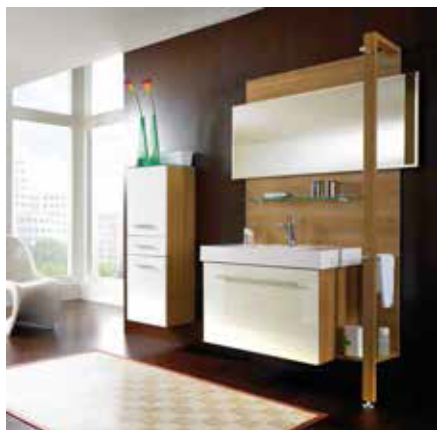

/EXTRACTORES/

Descripción

EXTRACTOR DE AIRE PARA BAÑO,
TIPO AUSTRALIANO

Referencia	2304-BL
Acabado	Blanco
Ducto	4pg
Altura	150 mm
Base	150 mm
Ruido	40dB
Flujo de Aire	71m ³ /hr (41.8 CFM)
Potencia	15W
Tensión	127V~
Frecuencia	60Hz

Referencia	2304-INOX
Acabado	Acero Inoxidable
Ducto	4pg
Altura	150 mm
Base	150 mm
Ruido	40dB
Flujo de Aire	71m ³ /hr (41.8 CFM)
Potencia	15W
Tensión	127V~
Frecuencia	60Hz

Observaciones

Fabricado en plástico ABS y
Carcasa de acero INOX
Instalación en muro y techo
5 años de garantía