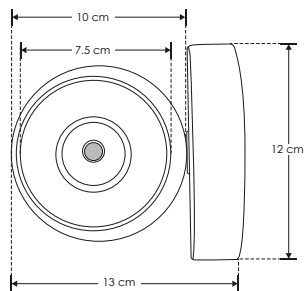

SOBREPONER / PARED

Material	Aluminio acabado blanco / negro
Lámpara	Luminario giratorio de pared
Ángulo de apertura	120°
Ángulo de ajuste	360°
Color de luz	Blanco cálido
Alimentación	85 - 265 V ca
Potencia	6 W

3 000 K
Blanco cálido

6 W

IP
54

FL
480
lúmenes
Blanco cálido

CRI
80

3-4
step
MACADAM

DIRIGIBLE
360°

NOM