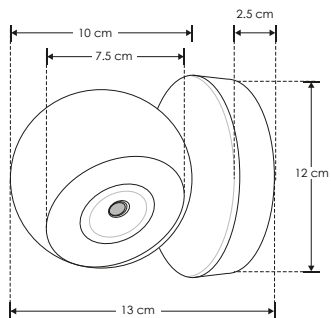

SOBREPONER / PARED

Material	Aluminio acabado blanco / negro
Lámpara	Luminario giratorio de pared
Ángulo de apertura	120°
Ángulo de ajuste	360°
Color de luz	Blanco cálido
Alimentación	85 - 265 V ca
Potencia	6 W

3 000 K
Blanco cálido

6 W

IP
54

FL
480
lúmenes
Blanco cálido

CRI
80

3-4
step
MACADAM

DIRIGIBLE
360°

NOM