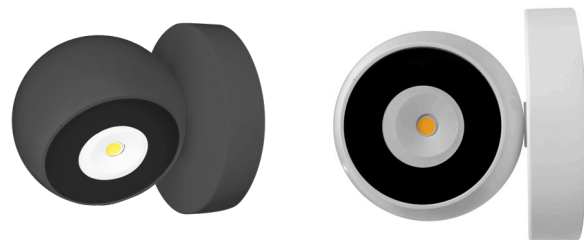

## SOBREPONER / PARED

<b>Material</b>	Aluminio acabado blanco / negro
<b>Lámpara</b>	Luminario giratorio de pared
<b>Ángulo de apertura</b>	120°
<b>Ángulo de ajuste</b>	360°
<b>Color de luz</b>	Blanco cálido
<b>Alimentación</b>	85 - 265 V ca
<b>Potencia</b>	6 W

3 000 K  
Blanco cálido

6 W

IP  
54

FL  
480  
lúmenes  
Blanco cálido

CRI  
80

3-4  
step  
MACADAM

DIRIGIBLE  
360°

**NOM**

**iL**

[ Acabado negro  
(Blanco cálido) ]  
[ Acabado blanco  
(Blanco cálido) ]

**ILULED6WB**

**ILULED6WW**