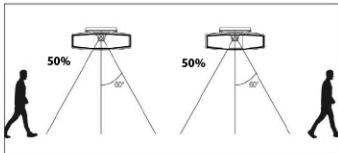

Wall Lamp Solar 25W

MODELO: WLS-256500

YEE SOLUTIONS

FLUJO LUMINOSO
750 LÚMENES

TEMPERATURA DE COLOR
6500K LUZ FRÍA

1er click – Modo 1 / 2° click – Modo 2
3er click - Modo 3 / 4° click - Apagado

MODOS DE OPERACIÓN

MODO 1.

Sensor de movimiento (Iluminación al 100% en presencia de movimiento; Transcurridos 20 segundos sin iluminación)

MODO 2.

Sensor de movimiento + nivel de iluminación 50%. (Iluminación al 100% en presencia de movimiento; Transcurridos 20 segundos cambio de nivel de iluminación al 50%)

MODO 3.

Potencia	25W
Fuente de luz	LED
Panel Solar	6 Vcc 8W
Temperatura de operación	-10°C a 40°C
Estructura	POLICARBONATO (PC)
Tipo de lámpara	REFLECTOR TIPO SOLAR DE MURO
Aplicación	EXTERIOR
Acabado	NEGRO
Pantalla	ACRILICO
Base	MONTAJE DE PARED
Garantía	2 AÑOS
Piezas por caja	60
Batería de Lítio	3.2 Vcc 6 Ah
Operación	100% - 4hrs / 65% - 4hrs / 30% - 4hrs

EFICIENCIA

30 lm/W

TIEMPO DE VIDA

20,000 Hrs.

IRC

>Ra-70

APERTURA

180°

HRS. CONTINUAS MÁXIMAS

12

PROTECCIÓN

65

APLICACIONES: JARDINES, ESTACIONAMIENTOS, PLAZAS, FACHADAS.

USO: EXTERIOR