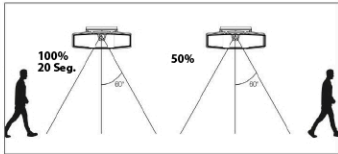

MODO 2.

Sensor de movimiento + nivel de iluminación 50%. (Iluminación al 100% en presencia de movimiento; Transcurridos 20 segundos cambio de nivel de iluminación al 50%)