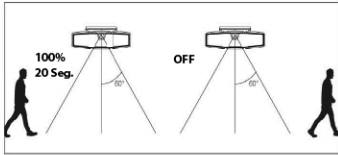

MODOS DE OPERACIÓN

MODO 1.

Sensor de movimiento (Iluminación al 100% en presencia de movimiento; Transcurridos 20 segundos sin iluminación)