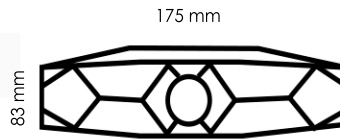

Wall Lamp Solar 25W

MODELO: WLS-256500

YEE SOLUTIONS

FLUJO LUMINOSO
750 LÚMENES

TEMPERATURA DE COLOR
6500K LUZ FRÍA

1er click – Modo 1 / 2° click – Modo 2
3er click - Modo 3 / 4° click - Apagado

MODOS DE OPERACIÓN

MODO 1.

Sensor de movimiento (Iluminación al 100% en presencia de movimiento; Transcurridos 20 segundos sin iluminación)

MODO 2.

Sensor de movimiento + nivel de iluminación 50%. (Iluminación al 100% en presencia de movimiento; Transcurridos 20 segundos cambio de nivel de iluminación al 50%)

MODO 3.

Potencia	25W
Fuente de luz	LED
Panel Solar	6 Vcc 8W
Temperatura de operación	-10°C a 40°C
Estructura	POLICARBONATO (PC)
Tipo de lámpara	REFLECTOR TIPO SOLAR DE MURO
Aplicación	EXTERIOR
Acabado	NEGRO
Pantalla	ACRILICO
Base	MONTAJE DE PARED
Garantía	2 AÑOS
Piezas por caja	60
Batería de Lítio	3.2 Vcc 6 Ah
Operación	100% - 4hrs / 65% - 4hrs / 30% - 4hrs

EFICIENCIA

30 lm/W

TIEMPO DE VIDA

20,000 Hrs.

IRC

>Ra-70

APERTURA

180°

HRS. CONTINUAS MÁXIMAS

12

PROTECCIÓN

65

APLICACIONES: JARDINES, ESTACIONAMIENTOS, PLAZAS, FACHADAS.

USO: EXTERIOR