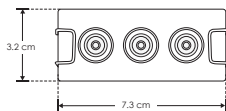

EMPOTRAR

LINEA PROFESIONAL

nuevos

ILURECPS6WBWW

[Acabado negro
(Blanco cálido)]

ILURECPS6WBNW

[Acabado negro
(Blanco neutro)]

ILURECPS6WWW

[Acabado blanco
(Blanco cálido)]

ILURECPS6WNNW

[Acabado blanco
(Blanco neutro)]