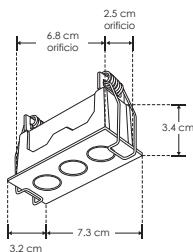

EMPOTRAR

LINEA PROFESIONAL

nuevos

ILURECPS6WBWW

[Acabado negro
(Blanco cálido)]

ILURECPS6WBNW

[Acabado negro
(Blanco neutro)]

ILURECPS6WWW

[Acabado blanco
(Blanco cálido)]

ILURECPS6WNNW

[Acabado blanco
(Blanco neutro)]

Material Aluminio acabado negro / blanco

Lámpara Luminario de techo para empotrar

Ángulo de apertura 36°

Color de luz Blanco cálido / Blanco neutro

Alimentación 85 - 277 V ca

Potencia 6 W

Nota: Esta luminaria puede ser atenuable utilizando el driver modelo **DD9243007W**

* Se vende por separado. Consulte ficha en la sección de **DRIVERS**.

NOM

IP
20

85-277

FL
450
lúmenes
Blanco cálido

FL
480
lúmenes
Blanco neutro

6
W

36°

orificio
6.8x2.5 cm

CRI
90

2-3
step
MACADAM

IES
Archivo
Fotométrico