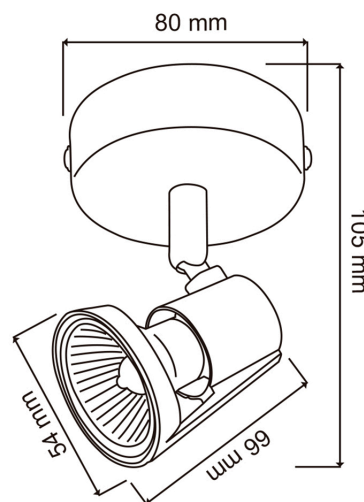

60LVC7201MVS

BRUSELAS

CARACTERÍSTICA

Modelo (s)	60LVC7201MVS
Nombre comercial	BRUSELAS
Aplicación	Sobreponer Techo
Material de la carcasa	Lámina de acero
Terminado	Satinado
Distribución de luz	GU10

PARÁMETROS ELÉCTRICOS

Tensión Nominal [V~]	100 - 240 V
Consumo de potencia [W]	6 W
Consumo de corriente	0.06 A - 0.03 A
Temperatura de	-20 / 40° C

BENEFICIOS

Garantía	1 año

Observaciones

1

AÑO DE GARANTÍA

Lada sin costo 01 800 777 LITE

Iluminación Especializada de Occidente S.A. de C.V

Av. Dr. Angel Leaño No.401, Nave 2 B, Fracc. Los Robles C.P. 45134 Zapopan Jal. México