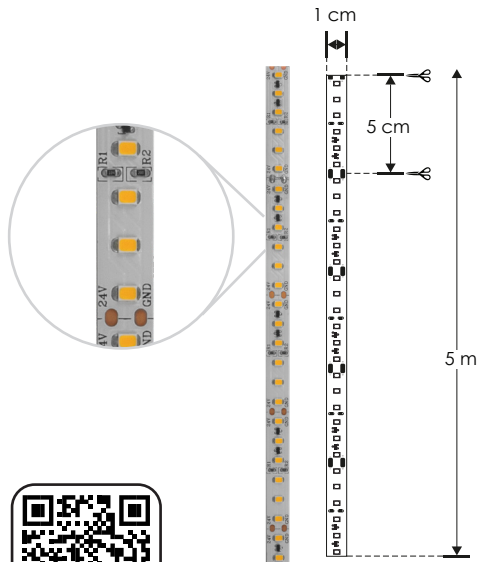

LDPB2835Z724120R

[Blanco cálido
2 700 K]

LDPB2835Z24120R

[Blanco neutro
4 100 K]

LDPB2835W24120R

[Blanco
5 500 K]

EXTRAPLANAS / INTERIORES

LÍNEA PROFESIONAL

Material	Pista de cobre / Acabado blanco
Lámpara	Tira extraplana para interiores, 120 LEDs por metro tipo 2835, rollo de 5 metros con cinta 3M autoadherible para su fijación, cortes cada 5 cm
Ángulo de apertura	120°
Color de luz	Blanco cálido / Blanco neutro / Blanco
Alimentación	24 V cc
Potencia	28.8 W / metro
CRI	80
PCB	2 oz doble cara

NOTA: LED con tono de color controlado.

Por su alta concentración de LEDs es indispensable que este producto vaya montado sobre un perfil de aluminio para disipar el calor ya que fue diseñada especialmente para perfiles de aluminio para producir un efecto uniforme de luz, no produce sombras.

28.8
W
x metro

IP
20

24
V cc

2 700 K
Blanco cálido

4 100 K
Blanco neutro

5 500 K
Blanco

FL
20-22
lúmenes
x LED

CRI
80