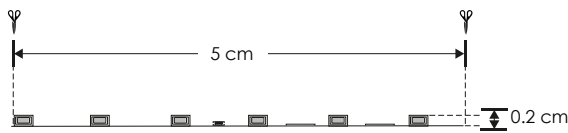

Material	Pista de cobre / Acabado blanco
Lámpara	Tira extraplana para interiores, 120 LEDs por metro tipo 2835, rollo de 5 metros con cinta 3M autoadherible para su fijación, cortes cada 5 cm
Ángulo de apertura	120°
Color de luz	Blanco cálido / Blanco neutro / Blanco
Alimentación	24 V cc
Potencia	28.8 W / metro
CRI	80
PCB	2 oz doble cara

NOTA: LED con tono de color controlado.

Por su alta concentración de LEDs es indispensable que este producto vaya montado sobre un perfil de aluminio para disipar el calor ya que fue diseñada especialmente para perfiles de aluminio para producir un efecto uniforme de luz, no produce sombras.